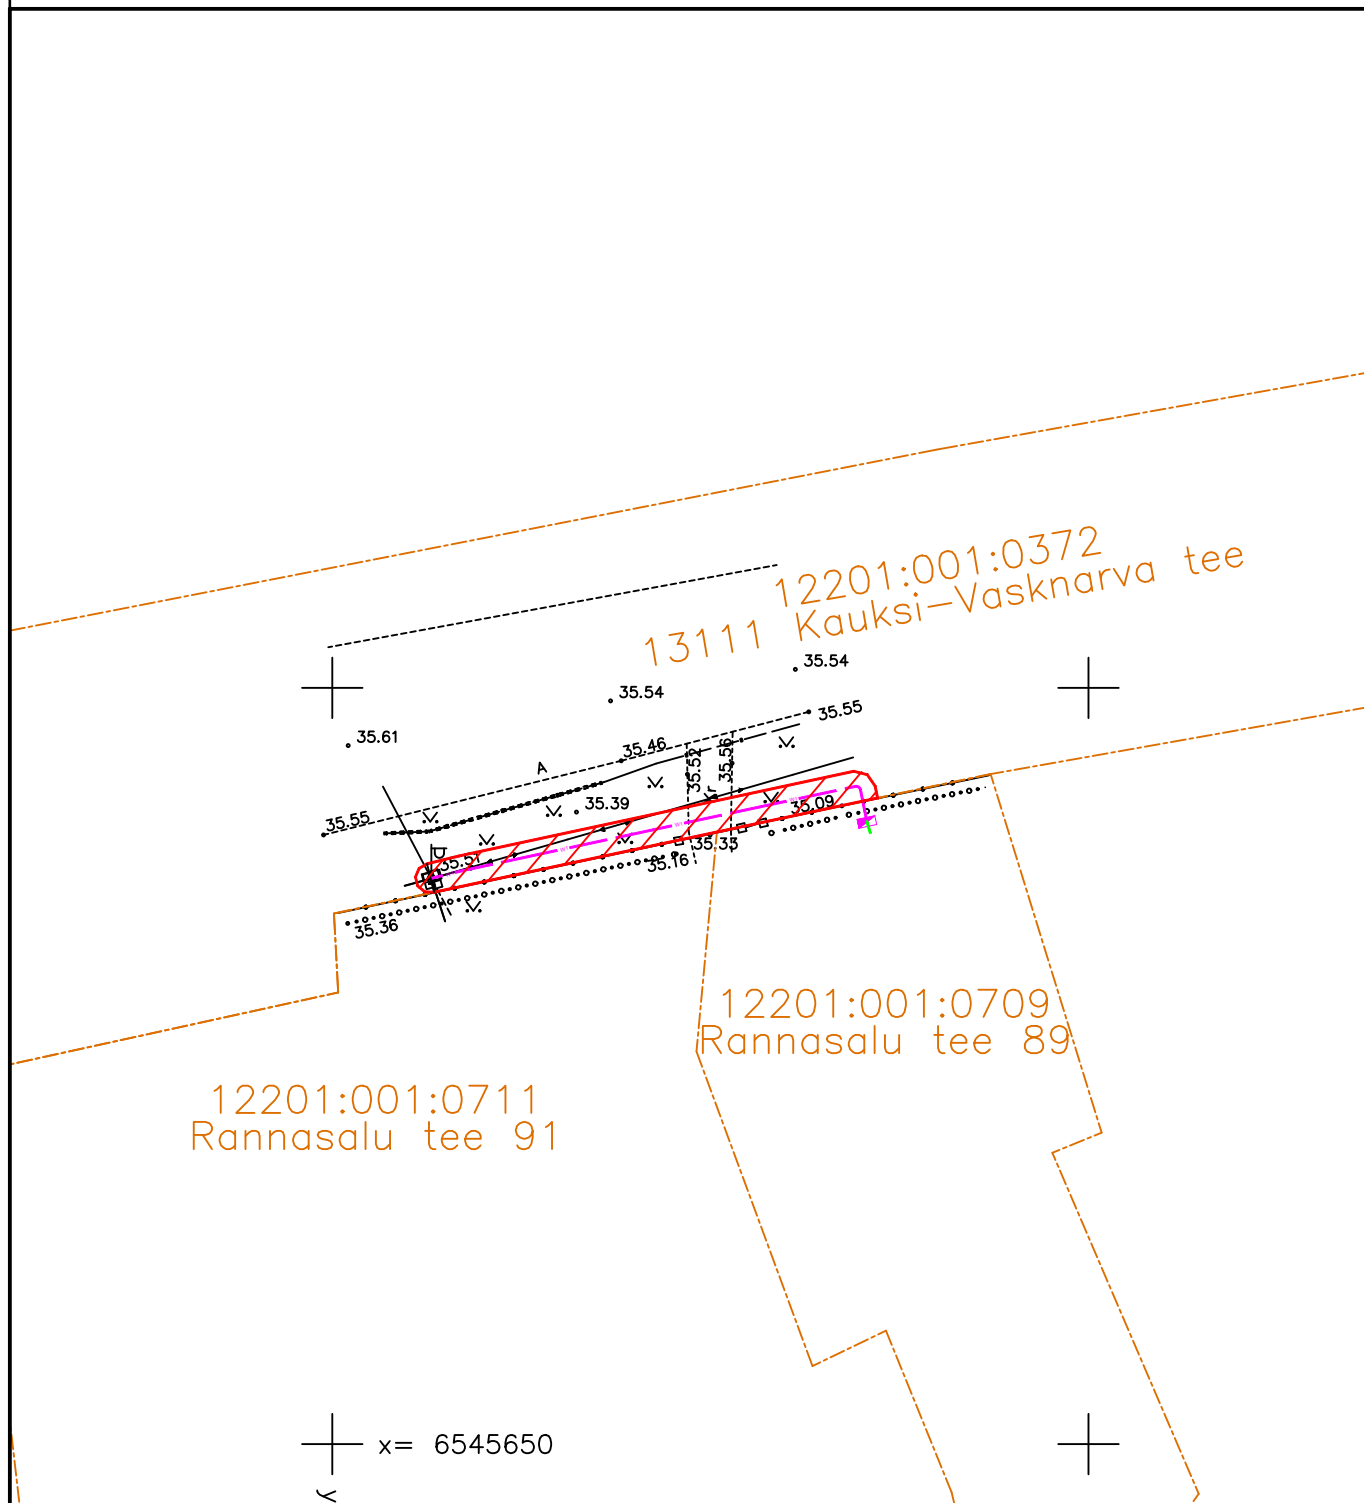

Isikliku kasutusõigusega koormatava ala plaan
Ida-Viru mk, Alutaguse vald, Katase küla
13111 Kauksi-Vasknarva tee (12201:001:0372)

Kasutusõiguse ala 62 m²

M1:500

Kinnistu piir

0,4kV maakaabel